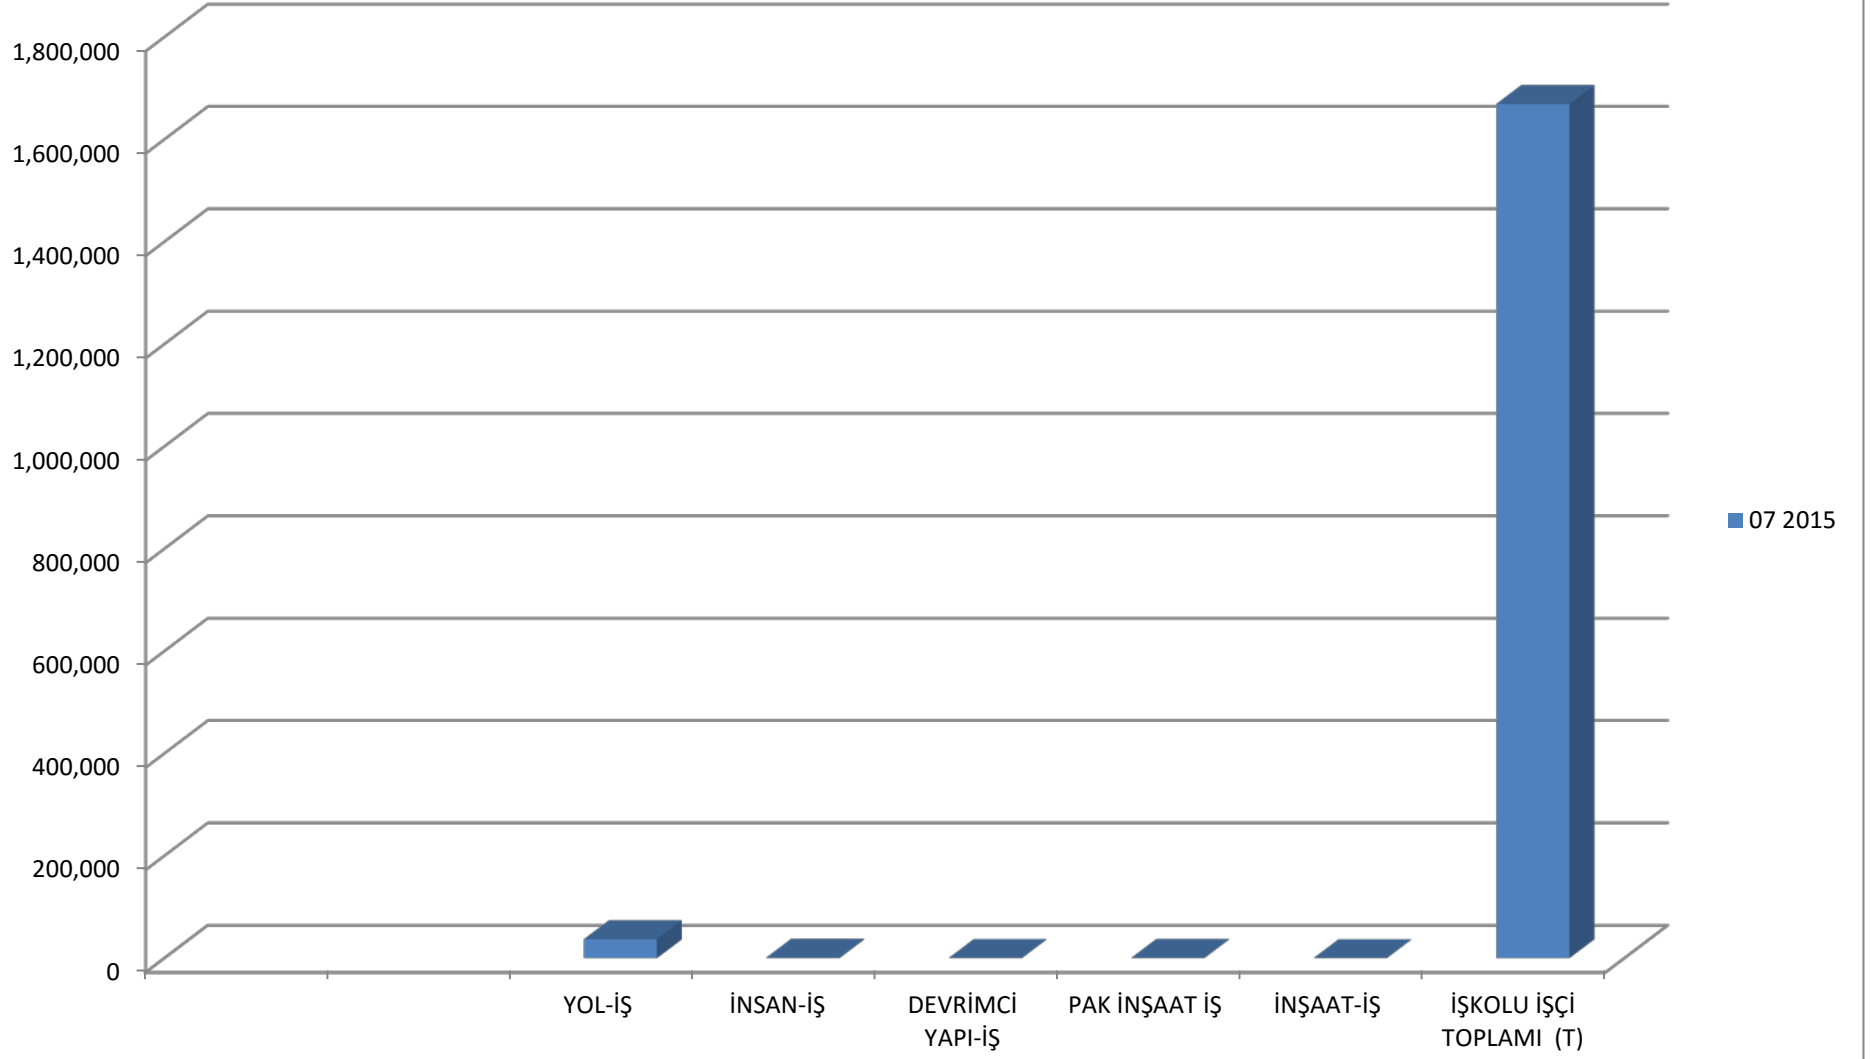

13 Nolu İnşaat İşkolunda Sendikal Durum Temmuz 2015