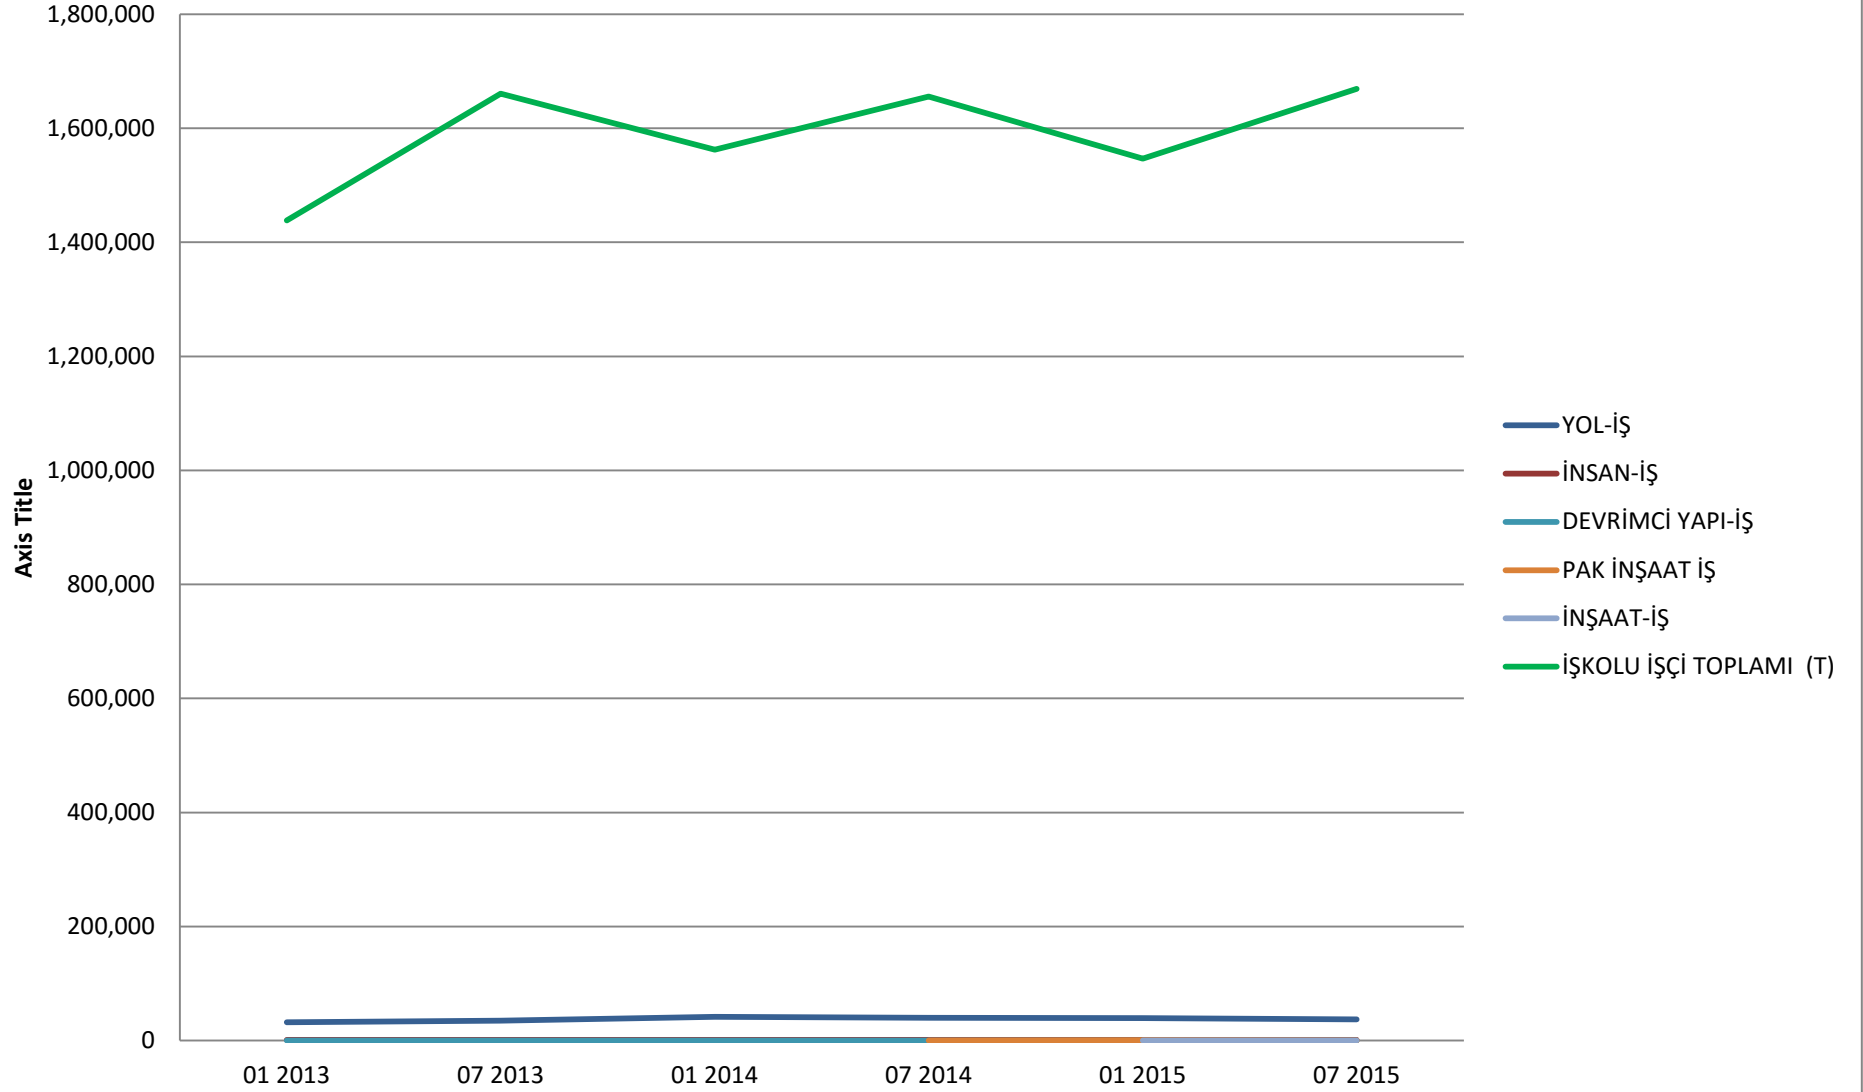

15 Nolu İnşaat İşkolunda Sendikal Gelişme (1999-2009) (Yasa #2822)

13 Nolu İnşaat İşkolunda Sendikal Gelişme (2013-2015) (Yasa #6356)

Üye sayısı 10,000+ Olan 2 Sendikanın Gelişme Eğilimi 1984-1998

Üye Sayısı 20,000 Olan 2 Sendikanın Gelişme Eğilimi 1999-2009

Üye Sayısı 1,000+ Olan 2 Sendikanın Gelişme Eğilimi 2013-2015

13 Nolu İnşaat İşkolunda Sendikal Durum Temmuz 2015

**13 Nolu İnşaat İşkolunda
Temmuz 2015 İstatistiklerine Göre
Sendikalı İşçilerin Sendikalara
Göre Dağılımı**