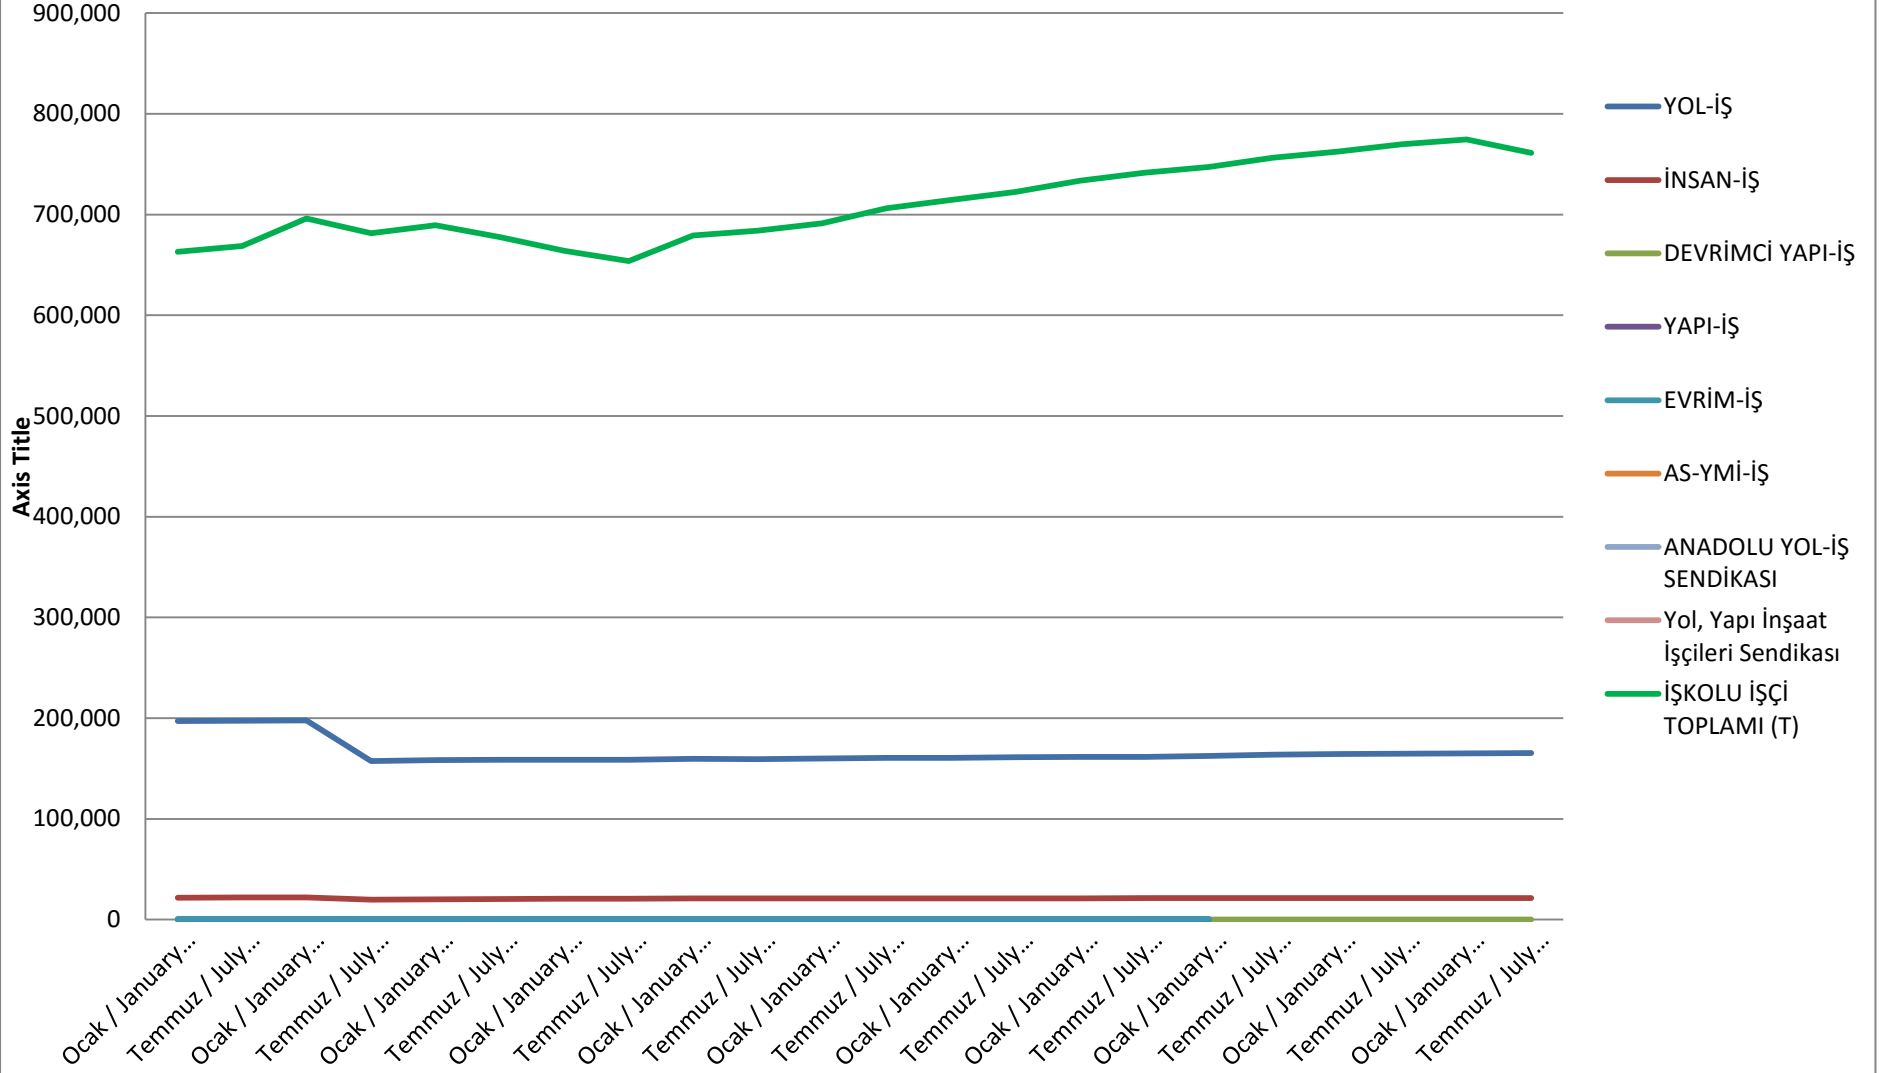

15 Nolu İnşaat İşkolunda Sendikal Gelişme (1999-2009) (Yasa #2822)

13 Nolu İnşaat İşkolunda Sendikal Gelişme (2013-2015) (Yasa #6356)

Üye sayısı 10,000+ Olan 2 Sendikanın Gelişme Eğilimi 1984-1998

Üye Sayısı 20,000 Olan 2 Sendikanın Gelişme Eğilimi 1999-2009

Üye Sayısı 1,000+ Olan 2 Sendikanın Gelişme Eğilimi 2013-2015

13 Nolu İnşaat İşkolunda Sendikal Durum Temmuz 2015

**13 Nolu İnşaat İşkolunda
Temmuz 2015 İstatistiklerine Göre
Sendikalı İşçilerin Sendikalara
Göre Dağılımı**