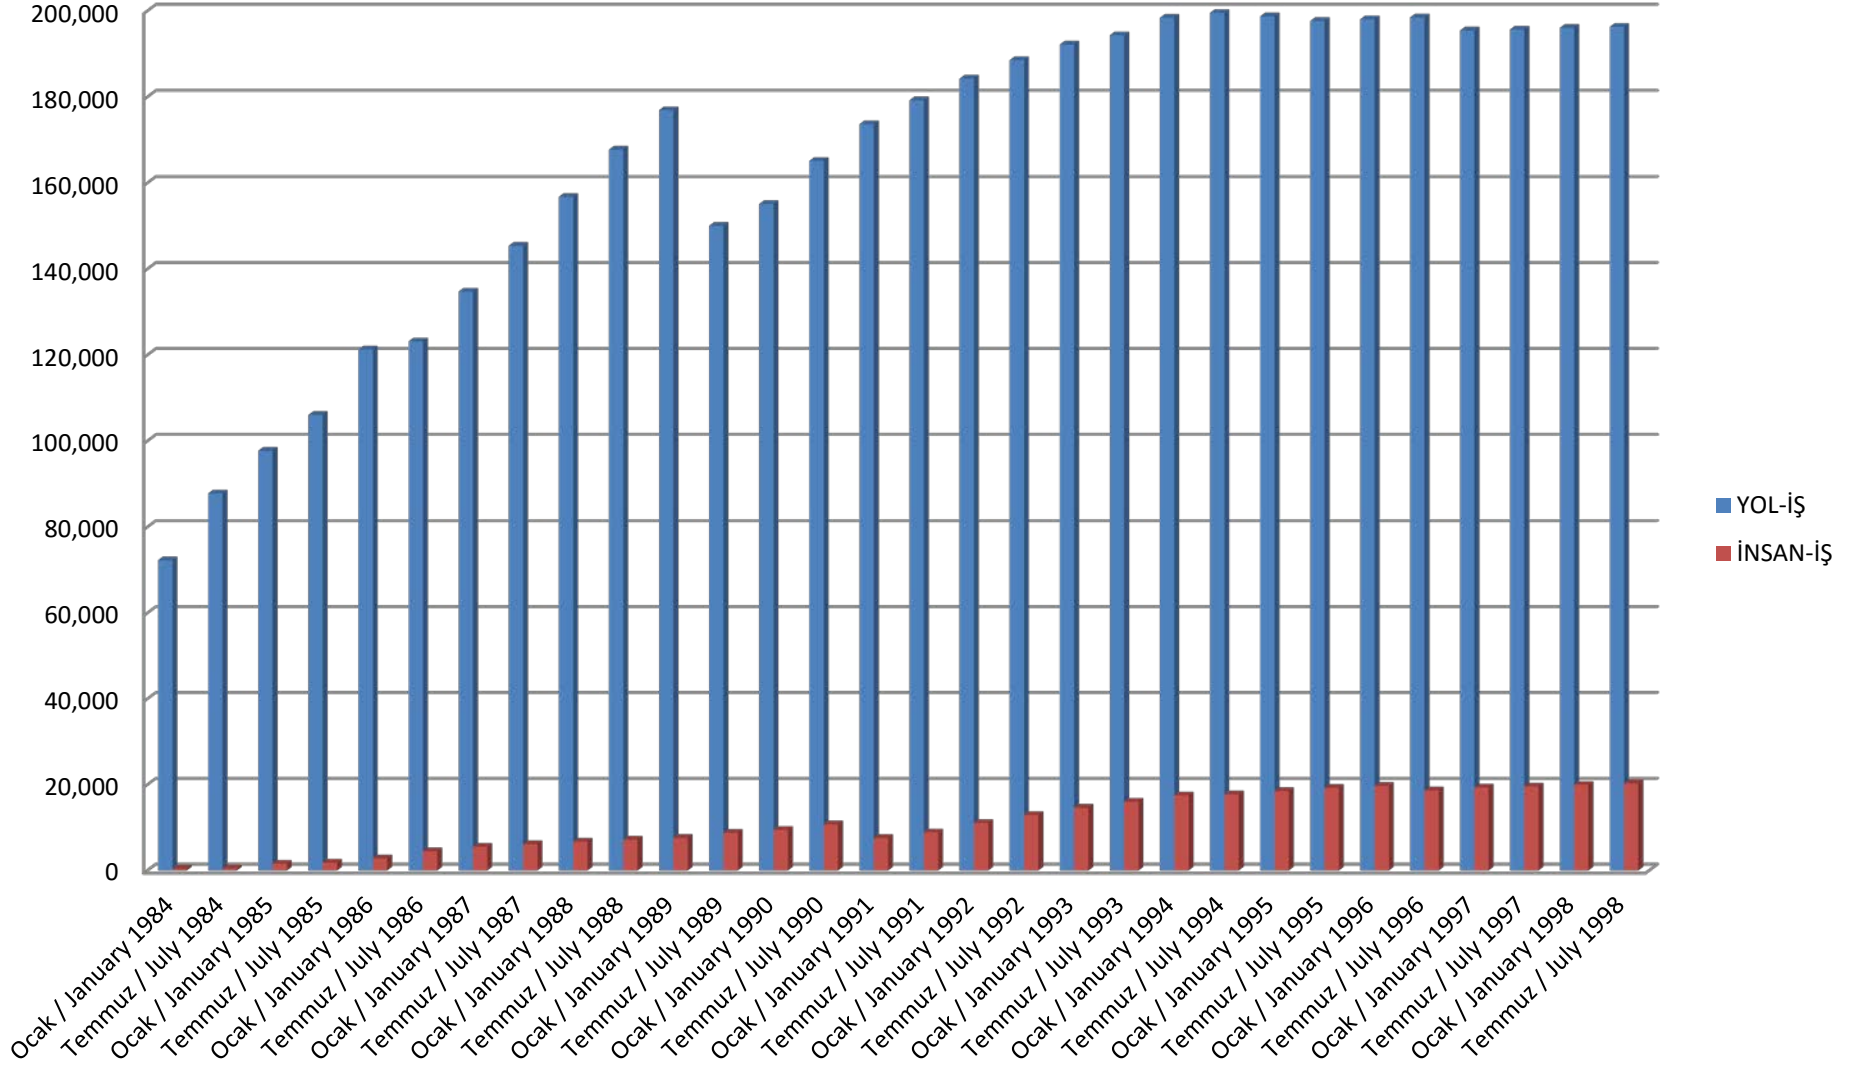

15 Nolu İnşaat İşkolunda Sendikal Gelişme (1999-2009) (Yasa #2822)

13 Nolu İnşaat İşkolunda Sendikal Gelişme (2013-2015) (Yasa #6356)

Üye sayısı 10,000+ Olan 2 Sendikanın Gelişme Eğilimi 1984-1998

Üye Sayısı 20,000 Olan 2 Sendikanın Gelişme Eğilimi 1999-2009

Üye Sayısı 1,000+ Olan 2 Sendikanın Gelişme Eğilimi 2013-2015

13 Nolu İnşaat İşkolunda Sendikal Durum Temmuz 2015

**13 Nolu İnşaat İşkolunda
Temmuz 2015 İstatistiklerine Göre
Sendikalı İşçilerin Sendikalara
Göre Dağılımı**