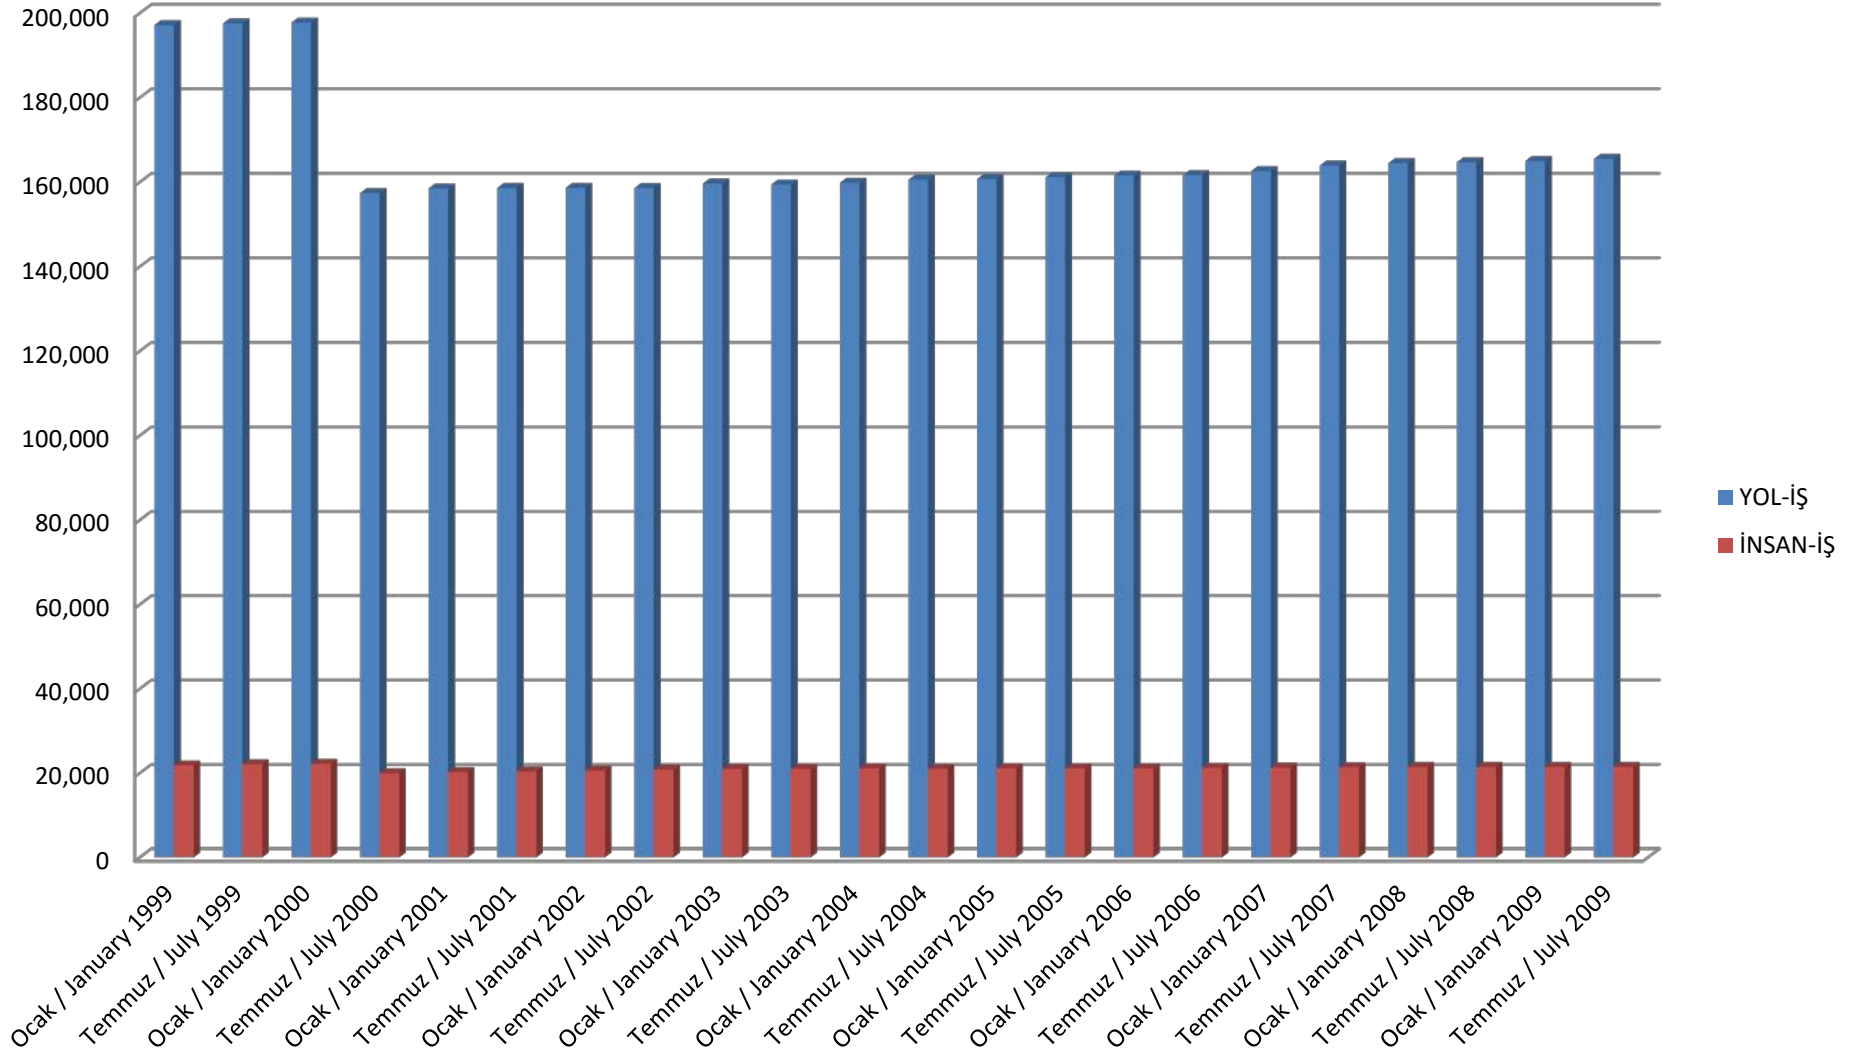

15 Nolu İnşaat İşkolunda Sendikal Gelişme (1999-2009) (Yasa #2822)

13 Nolu İnşaat İşkolunda Sendikal Gelişme (2013-2015) (Yasa #6356)

Üye sayısı 10,000+ Olan 2 Sendikanın Gelişme Eğilimi 1984-1998

Üye Sayısı 20,000 Olan 2 Sendikanın Gelişme Eğilimi 1999-2009

Üye Sayısı 1,000+ Olan 2 Sendikanın Gelişme Eğilimi 2013-2015

13 Nolu İnşaat İşkolunda Sendikal Durum Temmuz 2015

**13 Nolu İnşaat İşkolunda
Temmuz 2015 İstatistiklerine Göre
Sendikalı İşçilerin Sendikalara
Göre Dağılımı**