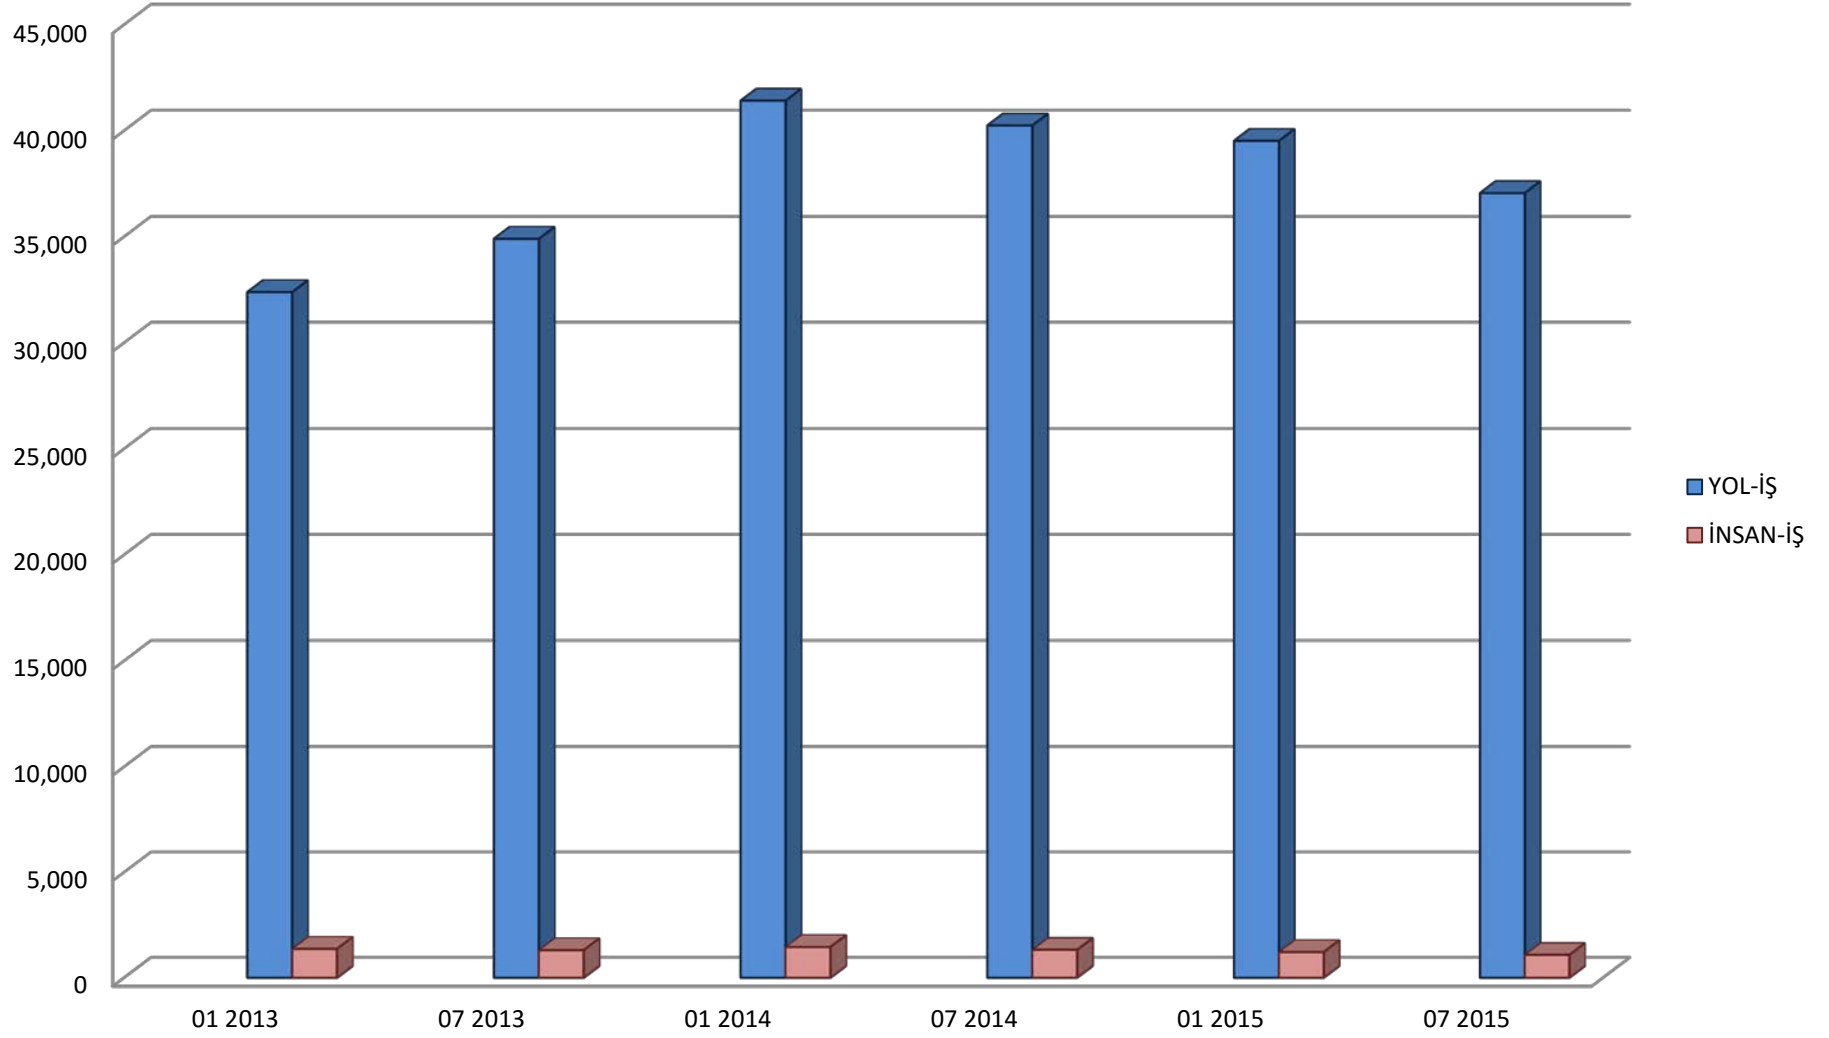

15 Nolu İnşaat İşkolunda Sendikal Gelişme (1999-2009) (Yasa #2822)

13 Nolu İnşaat İşkolunda Sendikal Gelişme (2013-2015) (Yasa #6356)

Üye sayısı 10,000+ Olan 2 Sendikanın Gelişme Eğilimi 1984-1998

Üye Sayısı 20,000 Olan 2 Sendikanın Gelişme Eğilimi 1999-2009

Üye Sayısı 1,000+ Olan 2 Sendikanın Gelişme Eğilimi 2013-2015

13 Nolu İnşaat İşkolunda Sendikal Durum Temmuz 2015

**13 Nolu İnşaat İşkolunda
Temmuz 2015 İstatistiklerine Göre
Sendikalı İşçilerin Sendikalara
Göre Dağılımı**